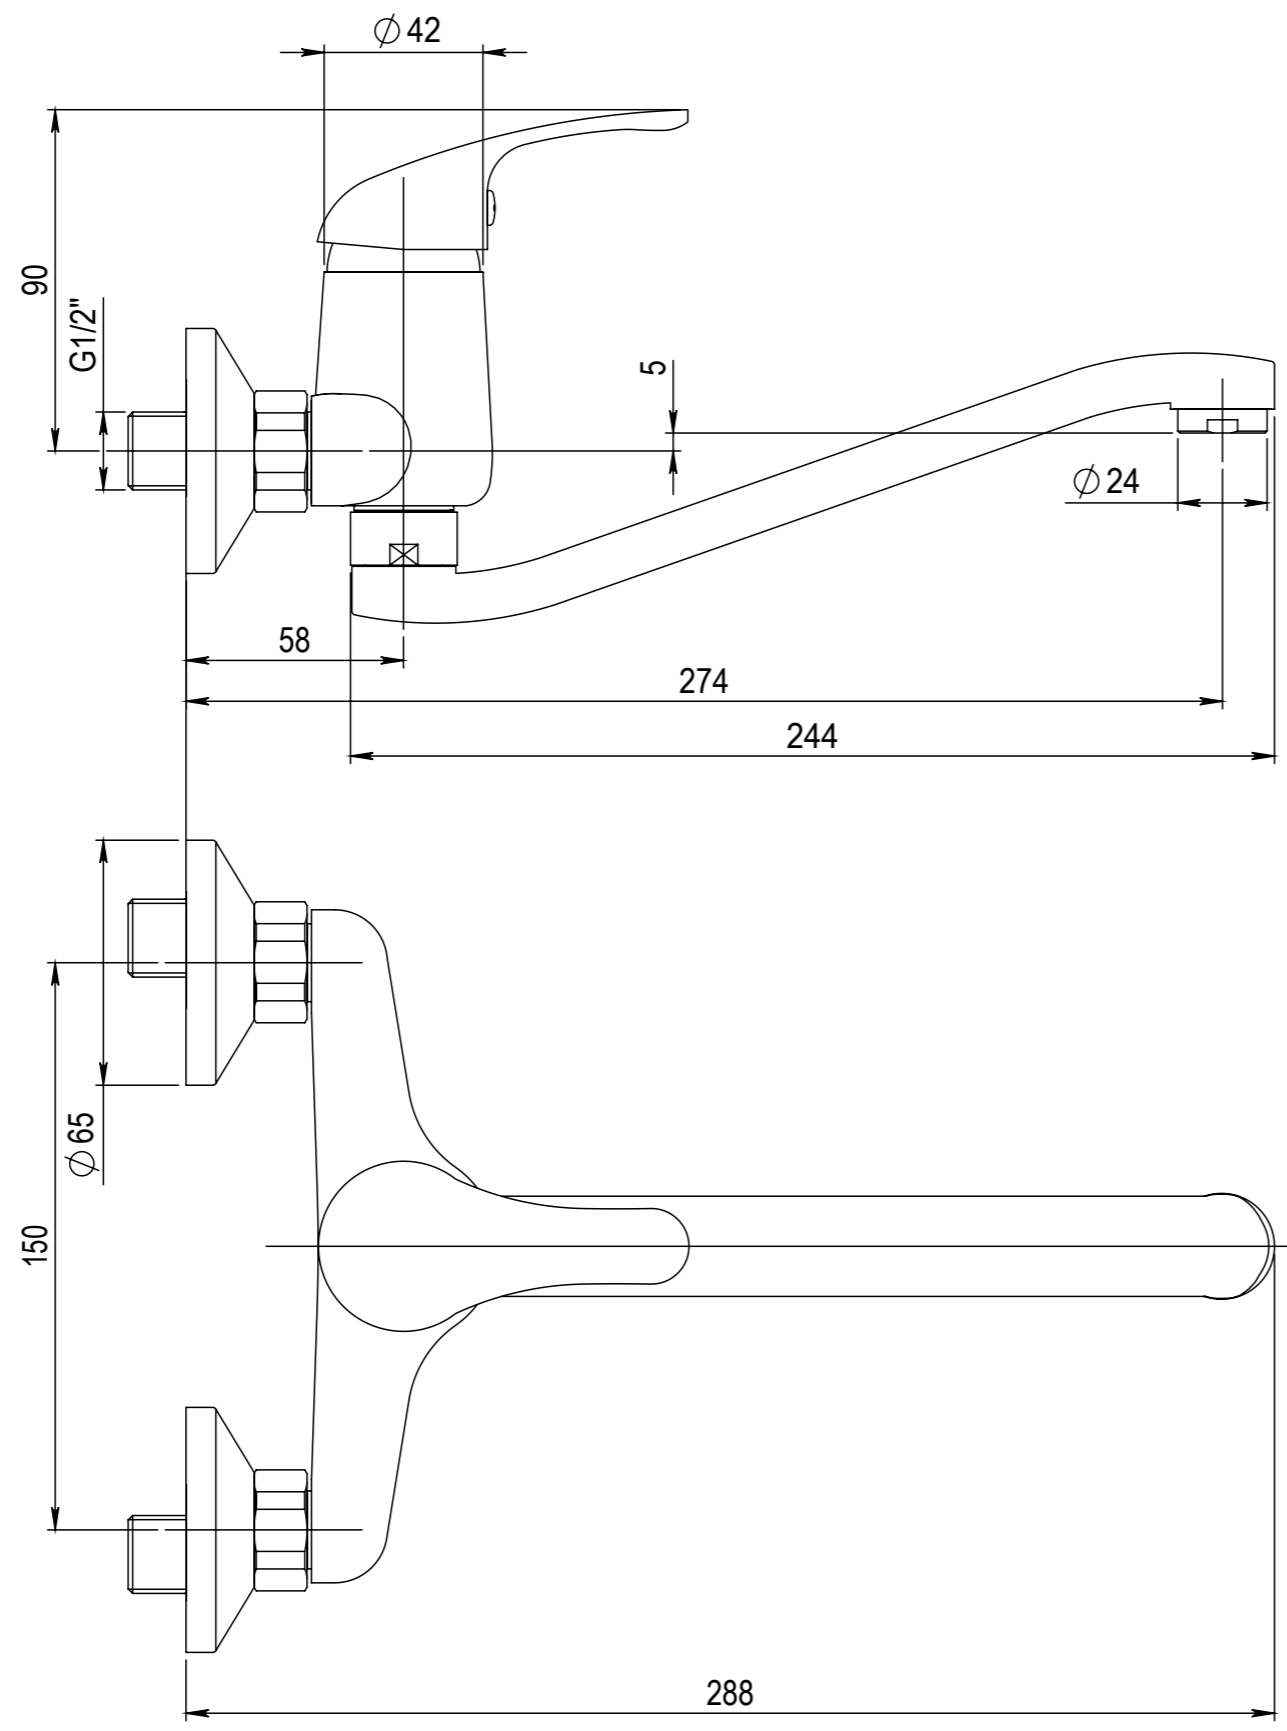

Typ baterie	NÁSTĚNNÁ DŘEZOVÁ BATERIE
Řada	SLIM
Poznámka	ROZMĚROVÝ VÝKRES

JB SANITARY	
Číslo baterie	A10 35 20
	A3

Revision no.	00
--------------	----

Faucet type	WALL SINK MIXER
Series	SLIM
Note	DIMENSIONAL DRAWING

 JB SANITARY	
Faucet code	A10 35 20
	A3